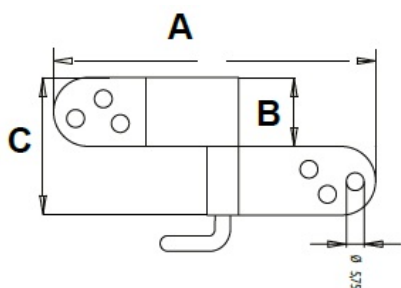

## Description:

Flush Leaf Table Hinge 25.227.33-36mm, Steel, YZP

## Item number:

24.09.100-0

Units	Box	Carton	HS Code	Barcode
Set	0	10	8302100090	
5704866089289				

A	B	C	D	Item No.
100 mm	22 mm	44 mm	25-28 mm	# 24.09.080
100 mm	25 mm	50 mm	29-32 mm	# 24.09.090
110 mm	30 mm	60 mm	33-36 mm	# 24.09.100
110 mm	35 mm	70 mm	37-40 mm	# 24.09.110

E	F	G	Item No.
19 mm	25 mm	0,5 x D - 5 mm	# 24.09.080
21 mm	25 mm	0,5 x D - 5 mm	# 24.09.090
23 mm	30 mm	0,5 x D - 5 mm	# 24.09.100
25 mm	30 mm	0,5 x D - 5 mm	# 24.09.110