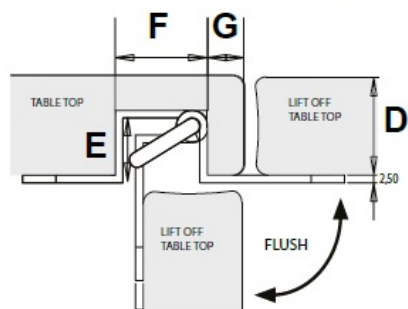

## Description:

Flush Leaf Table Hinge 25.227.33-36mm, Steel, YZP

## Item number:

24.09.100-0

Units	Box	Carton	HS Code	Barcode
Set	0	10	8302100090	
5704866089289				

A	B	C	D	Item No.
100 mm	22 mm	44 mm	25-28 mm	# 24.09.080
100 mm	25 mm	50 mm	29-32 mm	# 24.09.090
110 mm	30 mm	60 mm	33-36 mm	# 24.09.100
110 mm	35 mm	70 mm	37-40 mm	# 24.09.110

E	F	G	Item No.
19 mm	25 mm	0,5 x D - 5 mm	# 24.09.080
21 mm	25 mm	0,5 x D - 5 mm	# 24.09.090
23 mm	30 mm	0,5 x D - 5 mm	# 24.09.100
25 mm	30 mm	0,5 x D - 5 mm	# 24.09.110